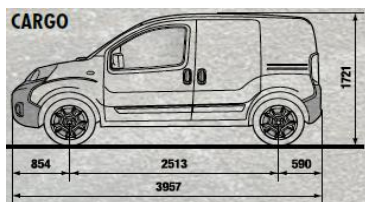

METALIK BOJE

293

333

444

487

612

632

Kompanija "FCA Srbija" d.o.o. Kragujevac zadržava pravo izmene cena bez prethodne najave. Cene su iskazane u evrima, a plaćanje se vrši u dinarskoj protivrednosti po srednjem kursu Narodne banke Srbije na dan plaćanja.
PROIZVOĐAČ - PRODAVAČ ZADRŽAVA PRAVO IZMENE OPREME I PERFORMANSI BEZ PRETHODNE NAJAVE.