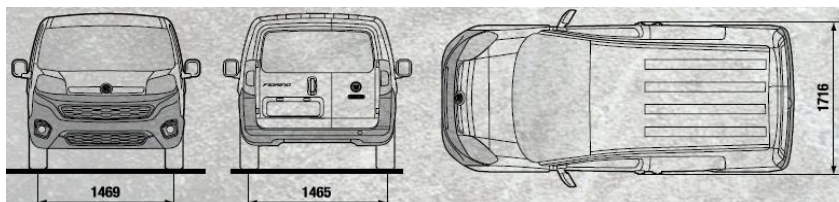

METALIK BOJE

293

333

444

487

612

632

Kompanija "FCA Srbija" d.o.o. Kragujevac zadržava pravo izmene cena bez prethodne najave. Cene su iskazane u evrima, a plaćanje se vrši u dinarskoj protivrednosti po srednjem kursu Narodne banke Srbije na dan plaćanja.
PROIZVOĐAČ - PRODAVAČ ZADRŽAVA PRAVO IZMENE OPREME I PERFORMANSI BEZ PRETHODNE NAJAVE.