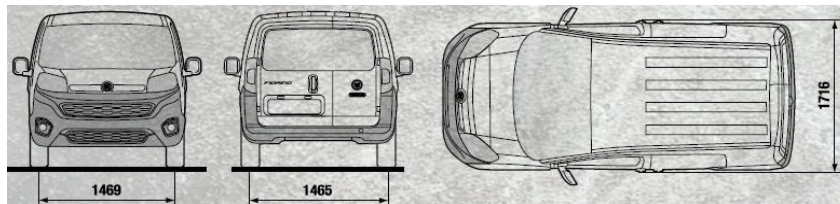

KOMBI

Kompanija "FCA Srbija" d.o.o. Krajujevac zadržava pravo izmene cena bez prethodne najave. Cene su iskazane u evrima, a plaćanje se vrši u dinarskoj protivrednosti po srednjem kursu Narodne banke Srbije na dan plaćanja.

PROIZVOĐAČ - PRODAVAC ZADRŽAVA PRAVO IZMENE OPREME I PERFORMANSI BEZ PRETHODNE NAJAVE.