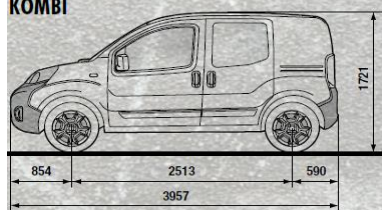

KOMBI

Kompanija "FCA Srbija" d.o.o. Krajujevac zadržava pravo izmene cena bez prethodne najave. Cene su iskazane u evrima, a plaćanje se vrši u dinarskoj protivrednosti po srednjem kursu Narodne banke Srbije na dan plaćanja.

PROIZVOĐAČ - PRODAVAC ZADRŽAVA PRAVO IZMENE OPREME I PERFORMANSI BEZ PRETHODNE NAJAVE.